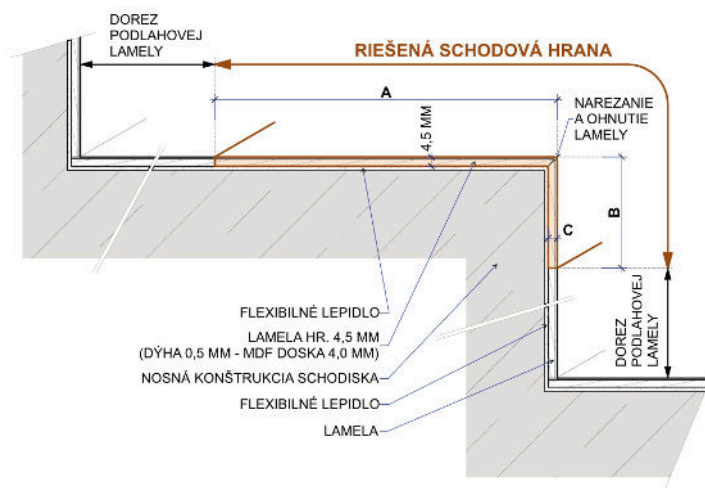

TYP C FLOORIFY