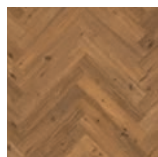

Ikura

69,13 €
56,20 € bez DPH