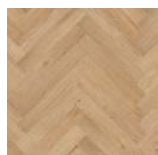

PODLAHY VINYLÓVÉ

floorify®

Autentická rybina HERRINGBONE

HERRINGBONE

FORMÁT:
4,5 x 125 x 750 mm

SKLADOM

Skladom u distribútora v ČR alebo
rýchle dodanie od európskeho
výrobcu vrátane vhodných listů

JADRO FLOORIFY® RIGID
CORE S MINERÁLMI

SYNCHRÓNNA ŠTRUKTÚRA DREVA ALEBO RAWTHENTIC

KARTÁČ

4V FÁZA

ZÁMOK LIC. UNILIN

60,90 €

49,51 € bez DPH

-12%

OPROTÍ BEŽNÝM
DEKOROM

CENA PLATÍ
od 25. 5. do 31. 8. 2026

CENOVĽ VÝHODNÉ DEKORY

BESTSELLERS 2026

BEŽNÉ DEKORY

Toro

69,13 €
56,20 € bez DPH

**KRÁSNE A ODOLNÉ
REALISTICKÉ
ŠTRUKTÚRY**

Krásny prirodzený vzhľad dreva
v maximálnej komerčnej záťaži
33 a odolnosti proti oderu AC4,
s príkladnou odolnosťou proti
liehovým fixám

AUTENTICKÁ RYBINA
z pravých a ľavých kusov

**NAJPEVNEJŠÍ VINYLÓVÝ
ZÁMOK NA TRHU**

U Floorify prstom zámok
nezlomíte, pevnosť
900 kg/m

**SCHODOVÉ HRANY
PRE KAŽDÚ PODLAHU**

Dodanie do 4 týždňov
schodové hrany vyrobené
priamo z podlahových lamiel

**20 x 20 = 400 m²
BEZ PRECHODOVÝCH
PROFILOV**

Celé poschodie
v súvislej ploche

Toro

**ODOLNOSŤ PROTI
TRVALO VYSOKÝM
TEPLOTÁM**

Vhodné aj na elektrické
vykurovacie fólie a podlahové
chladienie

60 °C

**NAJVYŠŠIE EKOLÓGICKÉ
ŠTANDARDY**

Žiadne škodlivé ftaláty
a prchavé látky

Ceny v €/m² vrátane 23% DPH
Platnosť od 25. 5. do 31. 8. 2026