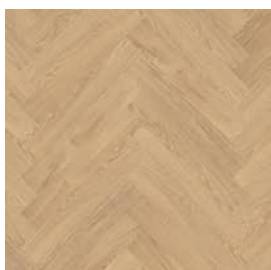

PODLAHY VINYLÓVÉ

floorify®

Autentická rybina HERRINGBONE

HERRINGBONE

FORMÁT:
4,5 x 125 x 750 mm

SKLADOM

Skladom u distribútora v ČR alebo
rýchle dodanie od európskeho
výrobcu vrátane vhodných listů

JADRO FLOORIFY® RIGID
CORE S MINERÁLMI

SYNCHRÓNNA ŠTRUKTÚRA DREVA ALEBO RAWTHENTIC

KARTÁČ

4V FÁZA

ZÁMOK LIC. UNILIN

60,90 €

49,51 € bez DPH

-12%

OPROTÍ BEŽNÝM
DEKOROM

CENA PLATÍ
od 25. 5. do 31. 8. 2026

CENOVĽ VÝHODNÉ DEKORY

BESTSELLERS 2026

Uni