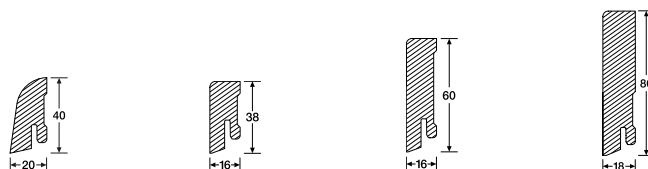

Názov dekoru	Číslo dekoru	Povrch	Soklová lišta profil 21 F MK		Soklová lišta profil 14 F MK		Soklová lišta profil 15 F MK		Soklová lišta profil 22 F MK	
			EUR / bm bez DPH	EUR / bm s DPH	EUR / bm bez DPH	EUR / bm s DPH	EUR / bm bez DPH	EUR / bm s DPH	EUR / bm bez DPH	EUR / bm s DPH
			200042-2380-.....		200040-2380-.....		200041-2380-.....		200025-2380-.....	
White DF (RAL 9016)	02266	Dekor	4,19	5,15	3,86	4,75	4,41	5,42	5,96	7,33
Základný materiál			smrek		smrek		smrek		smrek	
Dĺžka v mm			2380		2380		2380		2380	
Počet metrov v balení			9,52		9,52		9,52		9,52	
Počet kusov v balení			4		4		4		4	
Uchytenia pozri stranu 88			800000-00003		800000-00003		800000-00003		800000-00003