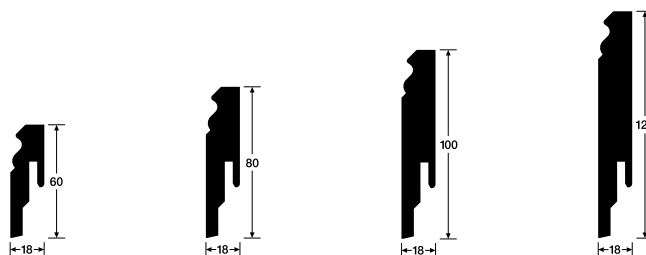

pre všetky podlahy

www.blauer-engel.de/uz176

Pri objednávaní nahradte bodky na konci čísla produktu číslicami požadovaného čísla dekoru (napr. Profil 3 PK, Nerezová oceľ DF 00063 = 200005-2380-00063)

Názov dekoru	Číslo dekoru	Povrch	Soklová lišta profil 10 PK		Soklová lišta profil 11 PK		Soklová lišta profil 12 PK		Soklová lišta profil 13 PK	
			EUR / bm bez DPH	EUR / bm s DPH	EUR / bm bez DPH	EUR / bm s DPH	EUR / bm bez DPH	EUR / bm s DPH	EUR / bm bez DPH	EUR / bm s DPH
			200000-2380-.....		200001-2380-.....		200002-2380-.....		200003-2380-.....	
Plain white gloss DF	00324	Dekor	4,56	5,61	5,05	6,21	5,53	6,80	5,47	6,73
White DF (paintable)	02222	Dekor	4,56	5,61	5,05	6,21	5,53	6,80	6,02	7,40
Základný materiál			MDF E1		MDF E1		MDF E1		MDF E1	
Dĺžka v mm			2380		2380		2380		2380	
Počet metrov v balení			9,52		9,52		9,52		9,52	
Počet kusov v balení			4		4		4		4	
Uchytenia pozri stranu 92			800000-00001		800000-00001		800000-00001		800000-00001