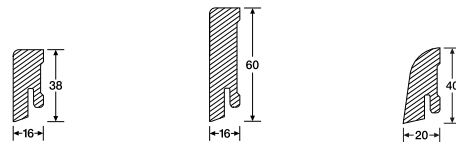

Soklové lišty so smrekovým jadrom

na parketové podlahy a drevené podlahy

Pri objednávaní nahradzte bodky na konci čísla produktu číslicami požadovaného čísla dekoru (napr. Profil 15 F MK, Natural oak 00001 = 200023-2380-00001)

Názov dekoru	Číslo dekoru	Povrch	Soklová lišta profil 14 F MK		Soklová lišta profil 15 F MK		Soklová lišta profil 21 F MK	
			EUR / bm bez DPH	EUR / bm s DPH	EUR / bm bez DPH	EUR / bm s DPH	EUR / bm bez DPH	EUR / bm s DPH
			200022-2380-.....		200023-2380-.....		200024-2380-.....	
Natural oak	00001	dyha	5,05	6,21	5,53	6,80	5,34	6,56
American walnut	00015	dyha			5,78	7,11		
Beech	00019	dyha			5,78	7,11		
Canadian maple	00027	dyha			5,78	7,11		
Oak Nature	01084	dyha			6,11	7,52		
White oak Nature	01087	dyha			6,39	7,86		
Off-white oak	01154	dyha			6,39	7,86		
Limed cream oak	01190	dyha			6,39	7,86		
Greige oak	01215	dyha			6,39	7,86		
Off-white oak Nature	01284	dyha			6,39	7,86		

Základný materiál	smrek	smrek	smrek
Dĺžka v mm	2380	2380	2380
Počet metrov v balení	9,52	9,52	9,52
Počet kusov v balení	4	4	4
Uchytenia pozri stranu 88	800000-00003	800000-00003	800000-00003