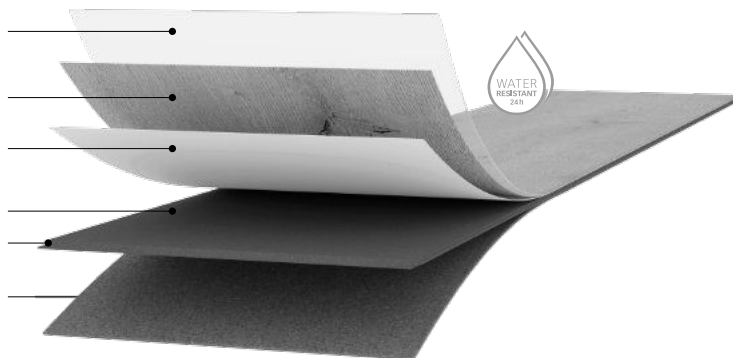

Technické informácie

Dizajnové podlahy MeisterDesign. next - vlastnosti produktu

- Inovatívna dizajnová podlaha s prírodnou zvukoizolačnou podložkou.
- Ideálna podlaha do všetkých obytných priestorov, ako aj do komerčných priestorov s vysokým zaťažením, napr. kancelárie s otvoreným pôdorysom, obchodné domy, verejné budovy atď. Pre ošetrovne a lekárske ordinácie platia špeciálne požiadavky.
- Jednoduchá a rýchla inštalácia bez lepidla
- Dobré uloženie a pohodlie pri inštalácii vďaka viacvrstvej štruktúre so špeciálnou doskou AquaSafe
- Povrch Puretec® Plus – polyména vrstva na báze PUR
- Bez PVC a zmäkčovadiel a tepelne odolný
- Ľahko udržiavateľný a odolný
- Ťažko horľavý (Cfl-s1 DIN EN 13501)
- Vhodný pre teplovodné podlahové kúrenie

Dizajnové podlahy MeisterDesign. next Konštrukcia produktu

Povrch Puretec® Plus - transparentná polymérová vrstva
na báze PUR (bez PVC)

Dekoračná vrstva

Základná vrstva

Špeciálna doska AquaSafe (s nízkym napučianím)
- na báze prírodných, obnoviteľných materiálov
Impregnácia hrán AquaStop

1 mm korková zvukoizolačná podložka

* Možno inštalovať vo vlhkých miestnostiach, ako sú napr. kúpeľne. Nevzťahuje sa na vonkajšie priestory a mokré miestnosti, napr. sauny, sprchovacie kabíny, parné kúpele a miestnosti s podlahovým odtokom.

Povrchové štruktúry

Special pore effect: Reliéfne povrchy dodávajú dizajnovým podlahám MEISTER ešte väčšiu autenticitu – najmä vďaka potlačí so špeciálnym pórovitým efektom. Póry, vyplnené hrče a praskliny sú pritom individuálne zladené s dekoračným vzorom pod nimi. Rôzne hĺbky a stupne lesku určujú rozmanitosť špeciálnych pórovitých štruktúr a dodávajú tejto podlahe skutočne autentický vzhľad.

Wood finish matt structure: Hlboko reliéfny povrch zdôrazňuje smer vlákien reprodukováných drevených vlákien a vytvára dojem brúseného dreveného povrchu.

Matný vzhľad viditeľne a hmatateľne vytvára prirodzený dojem neošetreného alebo prirodzene olejovaného pravého dreva.

Authentic wood structure: Reliéfna štruktúra dreva zvyrazňuje prirodzený charakter dreva. Jednotlivé drevené kresby sú zvýraznené, čím vytvárajú obzvlášť realistický dojem.

Natural wood structure: Štruktúra prirodzeného dreva a matný vzhľad vytvárajú vnímateľný a viditeľný dojem prirodzene olejovaného pravého dreva.