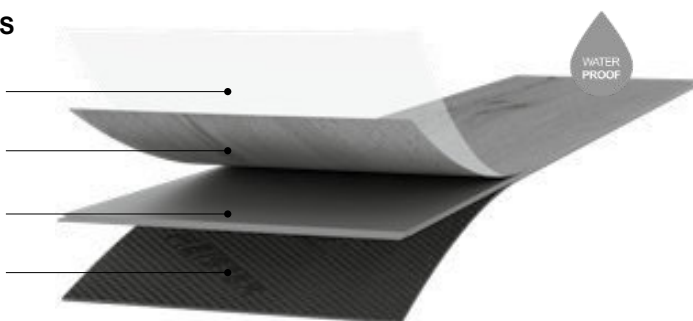

Technické informácie

Dizajnová podlaha Meister Rigid-Vinyl / Dryback-Vinyl - vlastnosti produktu

- Máme pre vás tú správnu podlahovú krytinu pre každý typ použitia. Táto podlaha je vhodná na inštaláciu vo vlhkých miestnostiach (napr. kúpeľne). Špeciálne požiadavky platia pre ošetrovne a lekárske

- Vodotesný, ľahko udržiavateľný a odolný
- Ťažko horľavý (Bfl-s1 DIN EN 13501)
- Vhodný pre teplovodné podlahové kúrenie

Dizajnové podlahy Meister Rigid-Vinyl Konštrukcia produktu RL 600 S

- Viacvrstvový vinylový povrch (nášľapná vrstva 0,55 mm) s matnou PUR vrstvou
- Dekoračná vrstva
- Elastická vinylová tlmiaca vrstva
- Základová doska z pevného polyméru (EPC) – vodeodolná
- Zvukovoizolačné podložka: 1,5 mm (korok)

Dizajnové podlahy Meister Rigid-Vinyl Konštrukcia produktu RS 500/RB 500 S/RM 500 S RD 200 S/RM 400 S (Edition M9)

- Viacvrstvový vinylový povrch (nášľapná vrstva 0,55 mm / RD 200 S 0,3 mm) s matným PUR povlakom
- Dekoračná vrstva
- Pevná polymérová základná doska – vodeodolná
- Integrovaná zvukovoizolačná podložka:
  1 mm tlakovo odolná pena IXPE
  (okrem RS 500)

Dizajnové podlahy Meister Dryback-Vinyl Konštrukcia produktu DD 155/DB 155

- Viacvrstvový vinylový povrch (nášľapná vrstva 0,55 mm) s matnou PUR vrstvou
- Dekoračná vrstva
- Vinylová nosná vrstva – vodeodolná

Povrchové štruktúry

Special pore effect: Reliéfné povrchy dodávajú dizajnovým podlahám MEISTER ešte väčšiu autenticitu – najmä vďaka špeciálnej potlačí s efektom pórov. Póry, vyplnené hrče a praskliny sú pritom individuálne zladené s dekoračným vzorom pod nimi. Rôzne hĺbky a stupne lesku určujú rozmanitosť špeciálnych pórovitých štruktúr a dodávajú tejto podlahe skutočne autentický vzhľad.