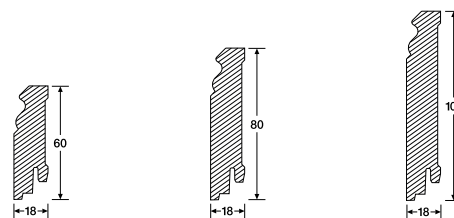

Soklové lišty so smrekovým jadrom

pre všetky podlahy

www.blauer-engel.de/uz176

Pri objednávaní nahradte bodyky na konci čísla produktu číslicami požadovaného čísla dekoru (napr. Profil 10 F MK, Biela DF (RAL 9016) 02266 = 200019-2380-02266)

Názov dekoru	Číslo dekoru	Povrch	Soklová lišta profil 10 F MK		Soklová lišta profil 11 F MK		Soklová lišta profil 12 F MK	
			EUR / bm bez DPH	EUR / bm s DPH	EUR / bm bez DPH	EUR / bm s DPH	EUR / bm bez DPH	EUR / bm s DPH
			200019-2380-.....		200020-2380-.....		200021-2380-.....	
White DF (RAL 9016)	02266	Dekor	4,97	6,12	5,48	6,74	5,99	7,37
Základný materiál			smrek		smrek		smrek	
Dĺžka v mm			2380		2380		2380	
Počet metrov v balení			9,52		9,52		9,52	
Počet kusov v balení			4		4		4	
Uchytenia pozri stranu 88			800000-00003		800000-00003		800000-00003	

Pri objednávaní nahradte bodyky na konci čísla produktu číslicami požadovaného čísla dekoru (napr. Profil 10 F MK, Biela DF (RAL 9016) 02266 = 200019-2380-02266)