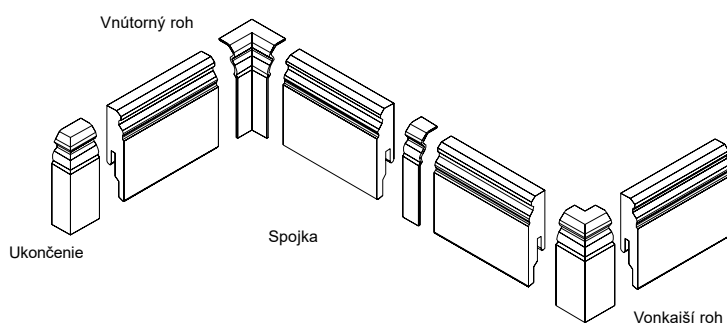

Zodpovedajúci profil 11 PK I 11 F MK

Názov dekoru	Vnútorný roh (samolepiaci)		Vnútorný roh (samolepiaci)		Spojka (samolepiaca)		Ukončenie (samolepiace)	
	EUR / bal. bez DPH	EUR / bal. s DPH	EUR / bal. bez DPH	EUR / bal. s DPH	EUR / bal. bez DPH	EUR / bal. s DPH	EUR / bal. bez DPH	EUR / bal. s DPH
White 02001	8,25	10,14	6,02	7,40	6,02	7,40	6,02	7,40
	800029-01-02001		800029-02-02001		800029-04-02001		800029-03-02001	

Zodpovedajúci profil 12 PK I 12 F MK

Názov dekoru	Vnútorný roh (samolepiaci)		Vnútorný roh (samolepiaci)		Spojka (samolepiaca)		Ukončenie (samolepiace)	
	EUR / bal. bez DPH	EUR / bal. s DPH	EUR / bal. bez DPH	EUR / bal. s DPH	EUR / bal. bez DPH	EUR / bal. s DPH	EUR / bal. bez DPH	EUR / bal. s DPH
White 02001	9,32	11,46	6,75	8,30	6,75	8,30	6,75	8,30
	800030-01-02001		800030-02-02001		800030-04-02001		800030-03-02001	

Zodpovedajúci profil 13 PK

Názov dekoru	Vnútorný roh (samolepiaci)		Vnútorný roh (samolepiaci)		Spojka (samolepiaca)		Ukončenie (samolepiace)	
	EUR / bal. bez DPH	EUR / bal. s DPH	EUR / bal. bez DPH	EUR / bal. s DPH	EUR / bal. bez DPH	EUR / bal. s DPH	EUR / bal. bez DPH	EUR / bal. s DPH
White 02001	9,32	11,46	6,75	8,30	6,75	8,30	6,75	8,30
	800031-01-02001		800031-02-02001		800031-04-02001		800031-03-02001	

Základný materiál

ABS

ABS

ABS

ABS

Počet kusov v balení

4

4

2

1 ks ľavé ukončenie a
1 ks pravé ukončenie

Aké príslušenstvo k soklovým lištám použiť