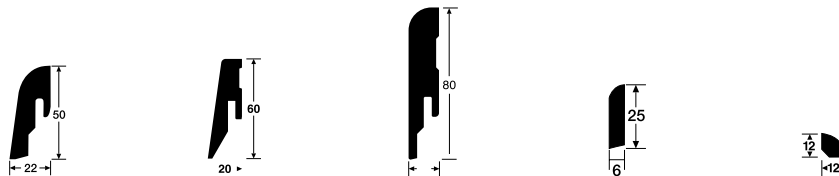

pre všetky podlahy

www.blauer-engel.de/uz176

Pri objednávaní nahradíte bodky na konci čísla produktu číslicami požadovaného čísla dekoru (napr. Profil 3 PK, Stainless steel DF DF 00063 = 200005-2380-00063)

Názov dekoru	Číslo dekoru	Povrch	Soklová lišta profil 2 PK		Soklová lišta profil 3 PK		Soklová lišta profil 5 PK		Soklová lišta profil 6		Soklová lišta profil 7	
			EUR / bm bez DPH	EUR / bm s DPH	EUR / bm bez DPH	EUR / bm s DPH	EUR / bm bez DPH	EUR / bm s DPH	EUR / bm bez DPH	EUR / bm s DPH	EUR / bm bez DPH	EUR / bm s DPH
			200004-2380-.....		200005-2380-.....		200006-2380-.....		200007-2380-.....		200008-2380-.....	
Stainless steel DF	00063	Dekor			4,77	5,87						
Plain white gloss DF	00324	Dekor	3,88	4,77	3,98	4,90	4,76	5,85	2,33	2,87	2,43	2,99
White DF (paintable)	02222	Dekor	3,88	4,77	3,98	4,90	4,76	5,85	2,33	2,87	2,98	3,67
White DF (RAL 9016)	02266	Dekor										
Základný materiál			MDF E1		MDF E1		MDF E1		MDF E1		Polystyrén	
Dĺžka v mm			2380		2380		2380		2380		2380	
Počet metrov v balení			9,52		9,52		9,52		47,60		95,20	
Počet kusov v balení			4		4		4		20		40	
Uchytenia pozri stranu 88			800000-00001		800000-00001		800000-00001