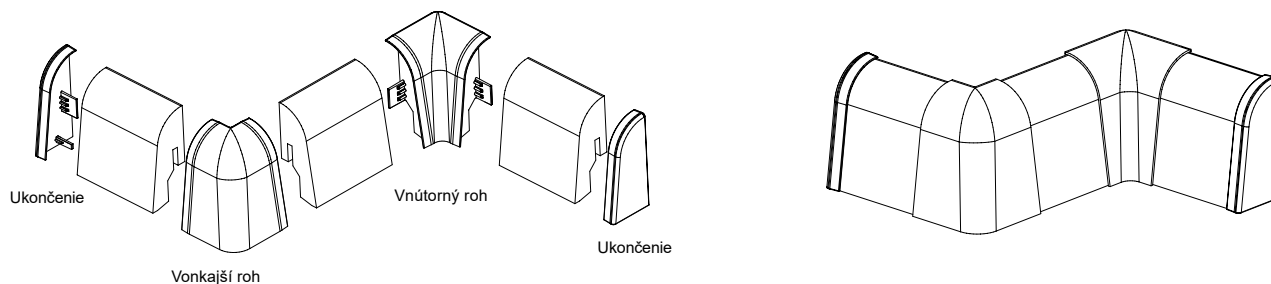

Vnútorne rohy, vonkajšie rohy a ukončenia

Zodpovedajúci profil 3 PK

Názov dekoru	Povrch	Vnútorný roh		Vonkajší roh		Ukončenie	
		EUR / bal. bez DPH	EUR / bal. s DPH	EUR / bal. bez DPH	EUR / bal. s DPH	EUR / bal. bez DPH	EUR / bal. s DPH
		8,25	10,14	6,02	7,40	6,02	7,40
White 02001	Decor	800015-01-02001		800015-02-02001		800015-03-02001	
Stainless steel look 02002	Decor	800015-01-02002		800015-02-02002		800015-03-02002	
Natural oak 02013	Wood effect	800015-01-02013		800015-02-02013		800015-03-02013	
Light oak 02034	Wood effect	800015-01-02034		800015-02-02034		800015-03-02034	
Základný materiál		ABS		ABS		ABS	
Počet kusov v balení		4		2		1 ks ľavé ukončenie a 1 ks pravé ukončenie	

Aké príslušenstvo k soklovým lištám použiť

Vhodné pre laminátové povrchy

Natural oak 02013	Oak06064 / Natural castle oak 06836 / Hazelbrook oak 07013/ Fleetwood oak 07399
Light oak 02034	Light cracked oak 06258 / Distinctive pure oak 06273 / Light Chiemsee oak 06376 / Taverna oak 06428 / Light field oak 06843 / Madras oak 06891/ Pure princess oak 07132/ Natural lakewood oak 07456 / Lakewood oak 07457