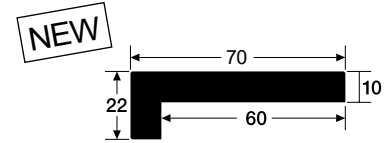

pre akustické panely

Pri objednávaní nahrad'te bodky na konci čísla produktu číslicami požadovaného čísla dekoru (napr. Šikmá krycia lišta XL, antracit DF 00059 = 200121-2380-00059)

Šikmá krycia lišta XL

Názov dekoru	Číslo dekoru	EUR / bm bez DPH	EUR / bm s DPH
200121-2380-.....			
Anthracite DF	00059	6,99	8,59
Stainless steel DF	00063	7,76	9,55
White DF (paintable - pretierateľná)	02222	6,99	8,59
Black DF	02277	6,99	8,59

Základný materiál	MDF E1
Dĺžka (v mm)	2 380
Počet metrov v balení	4,76
Počet kusov v balení	2