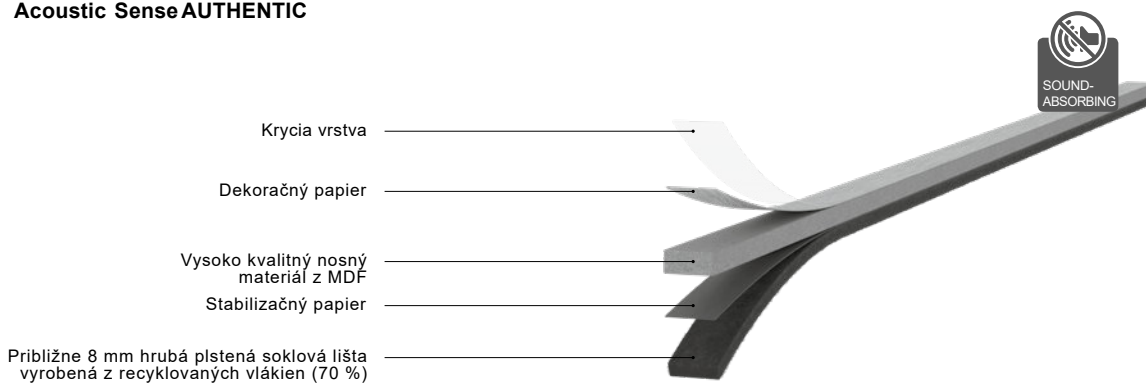

Acoustic panels

Acoustic Sense AUTHENTIC

Acoustic Sense STYLE

Acoustic Sense BOLD

- Akustický panel s bezšvovým vzhľadom
- 8 mm filcová základná doska
- Pri kolekciách AUTHENTIC a STYLE:
  12 mm MDF dekoračné lišty (šírka: 27 mm)
- Pri kolekci BOLD:
  12 mm MDF dekoračné lišty (šírka: 67 mm)

- Vhodné do vlhkých priestorov
- Absorbčná trieda A: pri kolekci AUTHENTIC a STYLE
- Absorbčná trieda B: pri kolekci BOLD (pri inštalácii na drevené laty vrátane izolačného materiálu z minerálnej vlny 40 mm)
- Absorbčná trieda C: (pri inštalácii na drevené laty)
- Absorbčná trieda D: (pri lepení na stenu)

Hrúbka: 20 mm

Šírka: 330 mm (efektívny rozmer 320 mm)

Dĺžka: 2 600 mm

Acoustic Sense AUTHENTIC