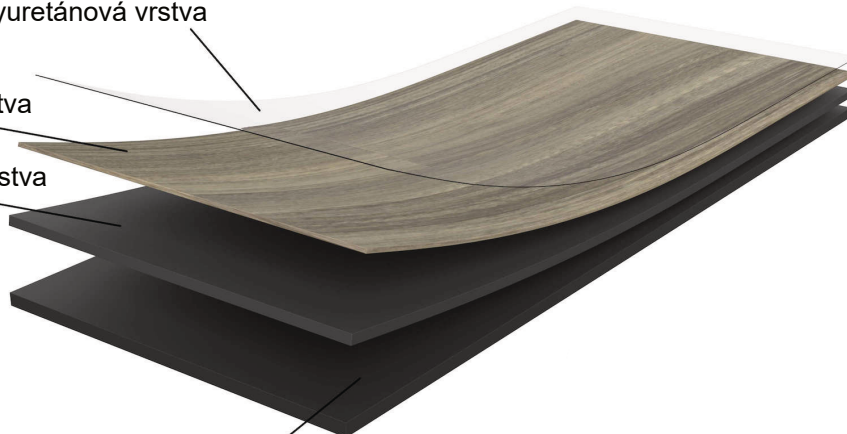

Ochranná polyuretánová vrstva

Autentická  
dekoráčna vrstva

Vinylová  
stabilizačná vrstva

Vinylová spodná vrstva

Detaily produktu:

- Vzor dreva 1-lamela (7 dekorov)
- Trieda záťaže 23 | 33
- Micro-skosená hrana po celom obvode
- Vhodná do vlhkých miestností | vodoodolná
- Určená pre celoplošné lepenie a schody
- Antimikrobiálny povrch
- Merit záruka\*
  - 15 rokov v obytných priestoroch
  - 5 rokov v komerčných priestoroch