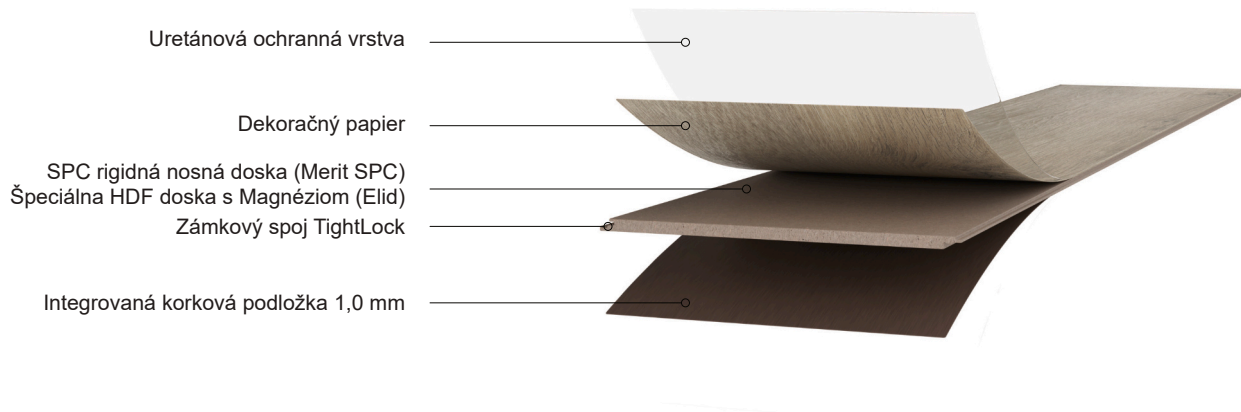

PREHĽAD KOLEKCIÍ

Kolekcia	Spoj	Záťaž	V - drážka	Balenie (m²)	Hrúbka (mm)	Šírka (mm)	Dĺžka (mm)	MOC bez DPH/m²	MOC s DPH/m²
MERIT SPC (drevedekor)	Tightlock	32	4V micro	2,695	5,0	200	1.225	31,42	37,70
MERIT SPC (kameň)	Tightlock	33	4V micro	2,296	6,0	405	810	31,42	37,70
MERIT GD (drevedekor)	-	33	4V micro	4,490	2,5	184	1.219	21,93	26,32
ELID (hybridná podlaha)	Välinge 5G	33	4V micro	2,593	10,0	194	1.215	43,08	51,70

Konštrukcia plávajúcich podláh

SOKLOVÁ LIŠTA 20 PK

Profil	Kód lišty	Konštrukcia	Hrúbka (mm)	Výška (mm)	Dĺžka (mm)	MOC bez DPH/mb	MOC s DPH/mb
	200013-2380-.....	MDF + fólia	16	60	2.380	3,97	4,76

Dostupnosť:

- na objednávku (dodanie 7 pracovných dní)

Poznámka:

Predaj možný iba na ucelené balenia!