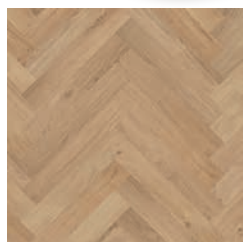

Toro

KRÁSNE A ODOLNÉ REALISTICKÉ ŠTRUKTÚRY

Krásny prirodzený vzhľad kameňa v maximálnej komerčnej záťaži 33 a odolnosti proti oderu AC4, s príkladnou odolnosťou proti liehovým fixám

NAJPEVNEJŠÍ VINYLÓVÝ ZÁMOK NA TRHU

U Floorify prstom zámok nezlomíte, pevnosť 900 kg/m

Anago

SCHODOVÉ HRANY PRE KAŽDÚ PODLAHU

Dodanie do 4 týždňov schodové hrany vyrobené priamo z podlahových lamiel

20 x 20 = 400 m² BEZ PRECHODOVÝCH PROFILOV

Celé poschodie v súvislej ploche