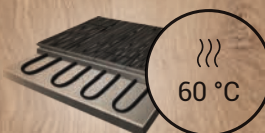

SCHODOVÉ HRANY PRE KAŽDÚ PODLAHU

Dodanie do 4 týždňov schodové hrany vyrobené priamo z podlahových lamiel pre Vaše perfektné schody

ODOLNOSŤ PROTI TRVALO VYSOKÝM TEPLOTÁM

Vhodné aj na elektrické vykurovacie fólie