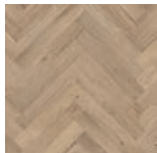

PODLAHY VINYLÓVÉ

floorify®

HERRINGBONE

FORMÁT:

4,5 x 125 x 750 mm

JADRO FLOORIFY® RIGID CORE S MINERÁLMI

SYNCHRÓNNA ŠTRUKTÚRA DREVA

KARTÁČ

4V FÁZA

ZÁMOK LIC. UNILIN

Autentická rybina HERRINGBONE

VŽDY VÝHODNE

59,84 €

49,87 € bez DPH

DLHODOBÁ CENA
NEZVÝŠENÁ OD 5. 6. 2022

ZNÍŽENÁ
OD 17. 4. 2024

AUTENTICKÁ RYBINA
z pravých a ľavých kusov

KRÁSNE A ODOLNÉ REALISTICKÉ ŠTRUKTÚRY

Krásny prirodzený vzhľad dreva v maximálnej komerčnej záťaži 33 a odolnosti proti oderu AC4, s príkladnou odolnosťou proti liehovým fixám

Uni

NAJPEVNEJŠÍ VINYLÓVÝ ZÁMOK NA TRHU

U Floorify prstom zámok nezlomíte, pevnosť 900 kg/m

SCHODOVÉ HRANY PRE KAŽDÚ PODLAHU

Dodanie do 4 týždňov schodové hrany vyrobené priamo z podlahových lamiel pre Vaše perfektné schody

20 x 20 = 400 m² BEZ PRECHODOVÝCH PROFILOV

Celé poschodie v súvislej ploche

SKLADOM

Skladom u distribútora v ČR alebo rýchle dodanie od európskeho výrobcu vrátane zhodných listů

ZÁRUKA 25 ROKOV
pre bytové zaťaženie

ODOLNOSŤ PROTI TRVALO VYSOKÝM TEPLOTÁM

Vhodné aj na elektrické vykurovacie fólie

NAJVYŠŠIE EKOLÓGICKÉ ŠTANDARDY

Žiadne škodlivé ftaláty a prchavé látky

Anago

Ceny v €/m² vrátane 20% DPH
Platnosť od 17. 4. 2024