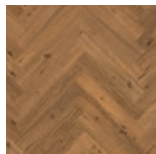

PODLAHY VINYLÓVÉ

floorify®

HERRINGBONE

FORMÁT:

4,5 x 125 x 750 mm

JADRO FLOORIFY® RIGID CORE S MINERÁLMI

SYNCHRÓNNA ŠTRUKTÚRA DREVA

KARTÁČ

4V FÁZA

ZÁMOK LIC. UNILIN

Autentická rybina HERRINGBONE

VŽDY VÝHODNE

59,84 €

49,87 € bez DPH

DLHODOBÁ CENA
NEZVÝŠENÁ OD 5. 6. 2022

ZNÍŽENÁ
OD 17. 4. 2024

AUTENTICKÁ RYBINA
z pravých a ľavých kusov

KRÁSNE A ODOLNÉ REALISTICKÉ ŠTRUKTÚRY

Krásny prirodzený vzhľad dreva v maximálnej komerčnej záťaži 33 a odolnosti proti oderu AC4, s príkladnou odolnosťou proti liehovým fixám

Toro

Ikura

NAJPEVNEJŠÍ VINYLÓVÝ ZÁMOK NA TRHU

U Floorify prstom zámok nezlomíte, pevnosť 900 kg/m

SCHODOVÉ HRANY PRE KAŽDÚ PODLAHU

Dodanie do 4 týždňov schodové hrany vyrobené priamo z podlahových lamiel pre Vaše perfektné schody

20 x 20 = 400 m² BEZ PRECHODOVÝCH PROFILOV

Celé poschodie v súvislej ploche

SKLADOM

Skladom u distribútora v ČR alebo rýchle dodanie od európskeho výrobcu vrátane zhodných listů

ZÁRUKA 25 ROKOV
pre bytové zaťaženie

ODOLNOSŤ PROTI TRVALO VYSOKÝM TEPLOTÁM

Vhodné aj na elektrické vykurovacie fólie

NAJVYŠŠIE EKOLÓGICKÉ ŠTANDARDY

Žiadne škodlivé ftaláty a prchavé látky

Anago

Ceny v €/m² vrátane 20% DPH
Platnosť od 17. 4. 2024