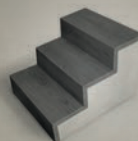

SCHODOVÉ HRANY PRE KAŽDÚ PODLAHU

Dodanie do 4 týždňov schodové hrany vyrobené priamo z podlahových lamiel