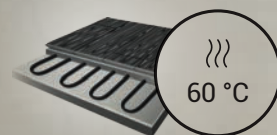

ODOLNOSŤ PROTI TRVALO VYSOKÝM TEPLOTÁM

Vhodné aj na elektrické vykurovacie fólie

ZÁRUKA 25 ROKOV
pre bytové zaťaženie