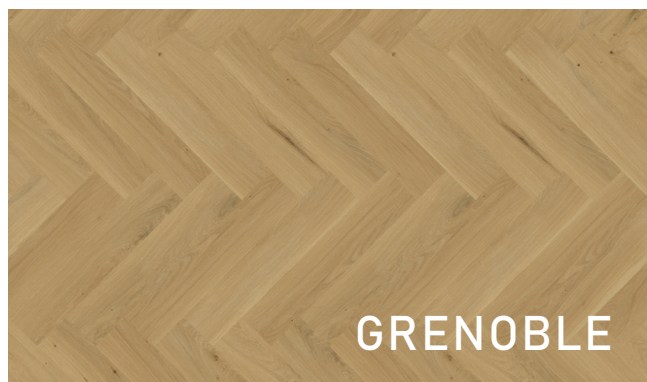

AKTUÁLNE DEKORY HERRINGBONE+

TECHNICKÉ ÚDAJE

- rozmer 6 x 125 x 625 mm
- nášlap 0,55 mm
- záťažová trieda 23/33
- integrovaná IXPE podložka
- tepelný odpor 0,055 (m²K)/W
- balenie 1,25 m² / 16 dosiek / 11,5 kg