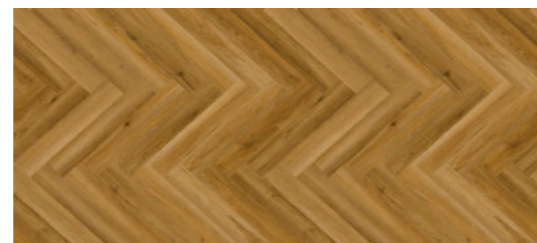

Palermo (kolekcia VinCore Wood+)

Milano (kolekcia VinCore Wood+)

Napoli (kolekcia VinCore Wood+)

Paris (kolekcia VinCore Herringbone+)

Lyon (kolekcia VinCore Herringbone+)

TECHNICKÉ ÚDAJE

Kolekcia	VINCORE WOOD+	VINCORE HERRINGBONE+
Dekor	drevodekor	drevodekor
Hrúbka (mm)	6	6
Šírka (mm)	180	125
Dĺžka (mm)	1220	625
Hrúbka nášlapu (mm)	0,55	0,55
Záťaž	33	33
Stredná (nosná) vrstva	SPC rigid	SPC rigid
Spodná vrstva	integrovaná podložka IXPE (1,0 mm)	integrovaná podložka IXPE (1,0 mm)
Typ spoja	Váľinge 2G click	Váľinge 5G click
Skosené hrany	4V - micro	4V - micro
Vzor (dizajn)	1-lamela	rybia kosť (herringbone)
Balenie (m ²)	2,20	1,25
Protišmyk	R10	R10
Záruka v rokoch (rezidenčná / komerčná)	25 / 10	25 / 10
Úprava	regular wood embossed	light wood embossed
Typ opracovania	jemne kefovaná	jemne kefovaná
Podlahové kúrenie	áno *	áno *
*	* Vhodné pre všetky štandardné vykurovacie systémy zabudované v cementových podlahách (poteroch alebo nivelizačných stierkach). Obmedzené použitie s vykurovacími fóliami a alternatívami. Maximálna kontaktná teplota ≤ 27 °C.	
Tepelný odpor (m ² K/W)	0,055	0,055
Spôsob inštalácie	plávajúco	plávajúco
Soklová lišta vo farbe podlahy	MDF nosič + folia	