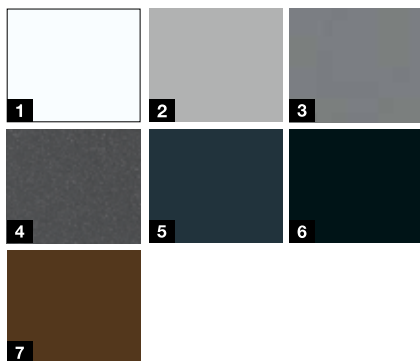

Motív 515

Motív 615

Motív 610S

Motív 700S

Motív 860S

Akciové farby***

- 1 Biela RAL 9016 hodvábnne matná
- 2 Biely hliník RAL 9006 hodvábnne matná
- 3 Sivý hliník CH 907 hodvábnne matná
- 4 Antracit metallic CH 703 hodvábnne matná
- 5 Antracitová sivá RAL 7016 hodvábnne matná
- 6 Čierna RAL 9005 hodvábnne matná
- 7 Terakotovo hnedá RAL 8028 hodvábnne matná