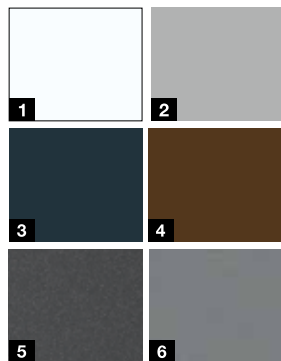

Prehľad farieb a motívov

- | | | | |
|---|----------------------------------------|----|-----------------------------------------|
| 1 | Biely lak, podľa RAL 9016 | 9 | Pínia matná |
| 2 | Duradecor biely lak RAL 9010 | 10 | Soľný dub matný |
| 3 | Jemná štruktúra biela | 11 | Alpský dub (aj v priečnom vyhotovení) |
| 4 | Duradecor svetlosivá, podľa RAL 7035 | 12 | Sivý dub (aj v priečnom vyhotovení) |
| 5 | Prachová sivá, podľa RAL 7037 | 13 | Prírodný dub (aj v priečnom vyhotovení) |
| 6 | Francúzsky buk | 14 | Severský dub (aj v priečnom vyhotovení) |
| 7 | Štruktúra keľovaný smrekovec svetlý | 15 | Divoký dub (aj v priečnom vyhotovení) |
| 8 | Matná biela (aj v priečnom vyhotovení) | 16 | Biely dub |
| | | 17 | Čierny dub |

Motív IP 020S

Motív IP 410S

Motív IP 700S

Akciové farby***

- 1 Biela RAL 9016
- 2 Biely hliník RAL 9006
- 3 Antracitová sivá RAL 7016
- 4 Terakotovo hnedá RAL 8028
- 5 Antracit metallic CH 703
- 6 Sivý hliník CH 907