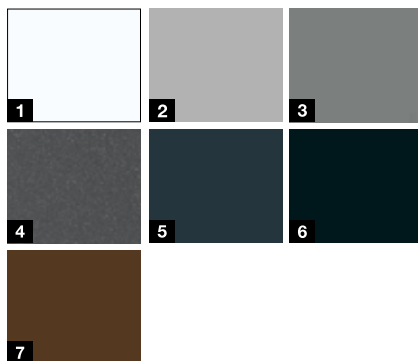

4

5

6

Akciové farby***

- 1 Biela RAL 9016
- 2 Biely hliník RAL 9006
- 3 Antracitová sivá RAL 7016
- 4 Terakotovo hnedá RAL 8028
- 5 Antracit metallic CH 703
- 6 Sivý hliník CH 907

1

2

3

Motív 015

Motív 515

Motív 610S

Motív 700S

Motív 810S

Akciové farby***

- 1 Biela RAL 9016 matná
- 2 Biely hliník RAL 9006
- 3 Sivý hliník CH 907
- 4 Antracit metallic CH 703
- 5 Antracitová sivá RAL 7016
- 6 Čierna RAL 9005
- 7 Terakotovo hnedá RAL 8028