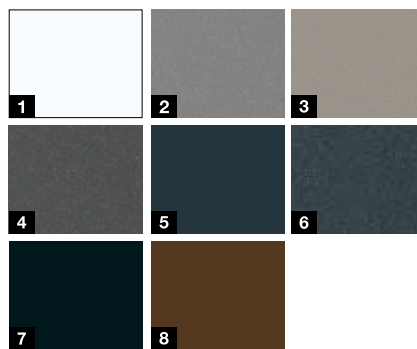

Motív 872

Motív 871

Akciové farby***

- 1 Biela RAL 9016 matná
- 2 Sivý hliník RAL 9007 jemná štruktúra, matná
- 3 Kamenná sivá RAL 7030 jemná štruktúra, matná
- 4 Antracit metallic CH 703
- 5 Antracitová sivá RAL 7016 matná
- 6 Antracitová sivá RAL 7016 jemná štruktúra, matná
- 7 Čierna RAL 9005 jemná štruktúra
- 8 Gaštanové farby CH 607