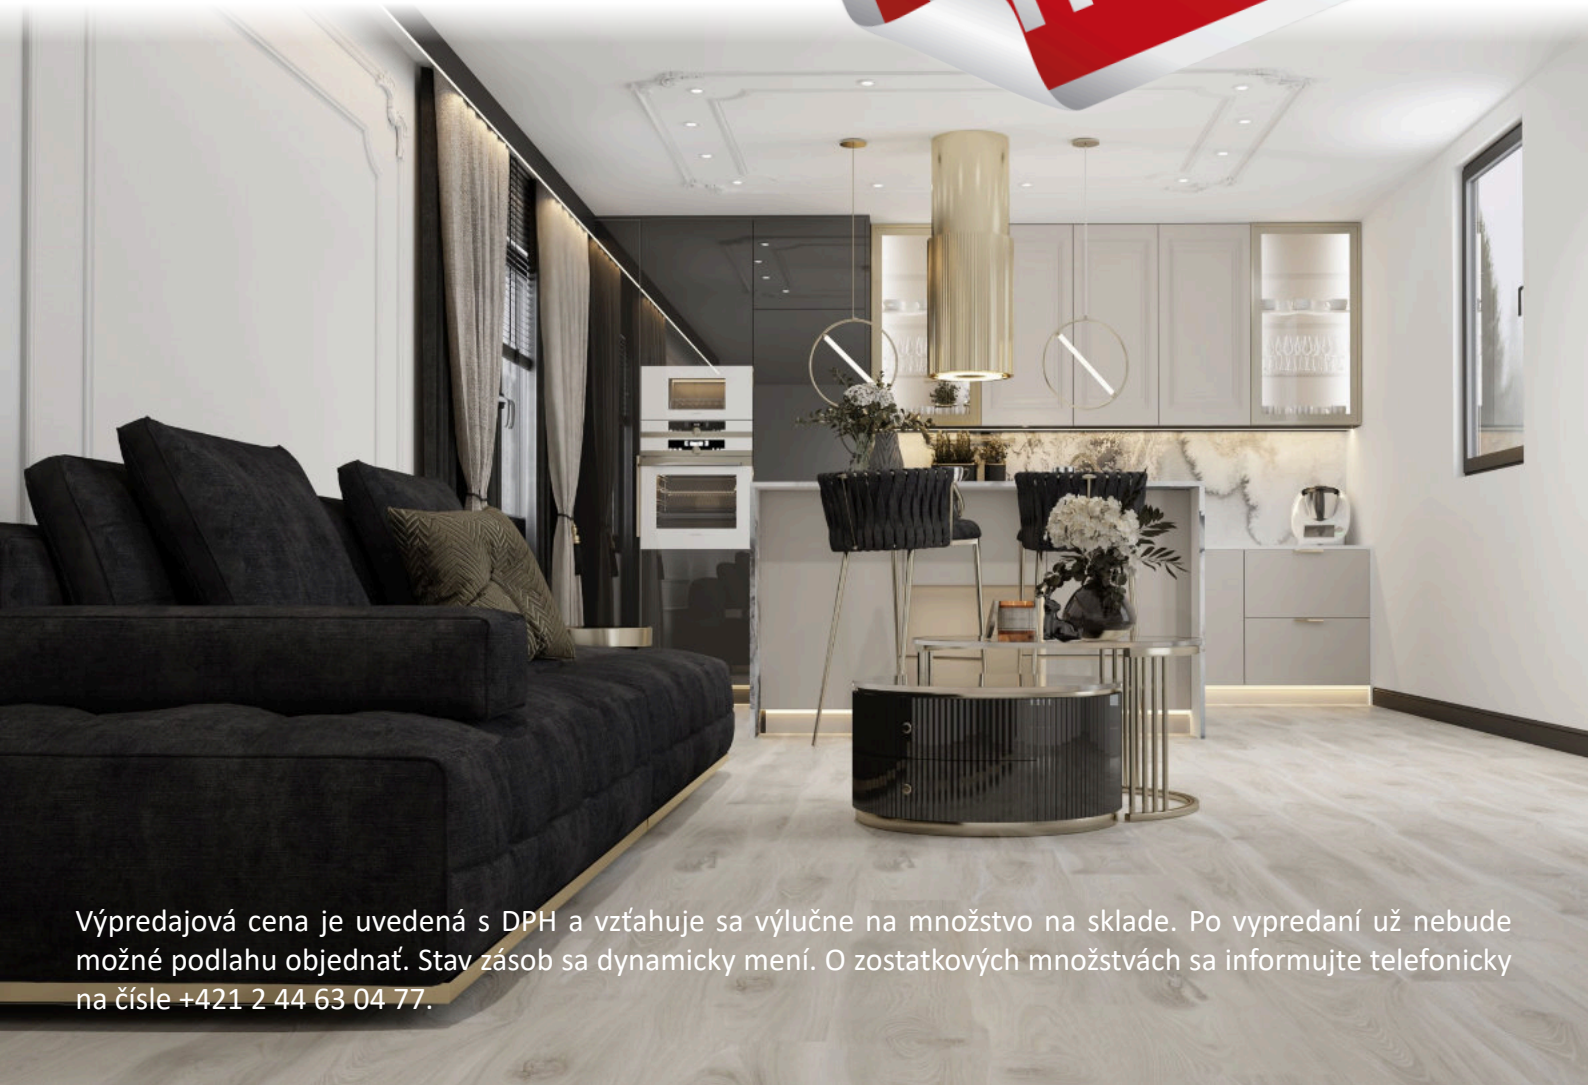

Vinyl Tech Lab /rigidná podlaha s podložkou/

Cream Ash

21,60 €/m²

Výpredajová cena je uvedená s DPH a vzťahuje sa výlučne na množstvo na sklade. Po vypredaní už nebude možné podlahu objednať. Stav zásob sa dynamicky mení. O zostatkových množstvách sa informujte telefonicky na čísle +421 2 44 63 04 77.