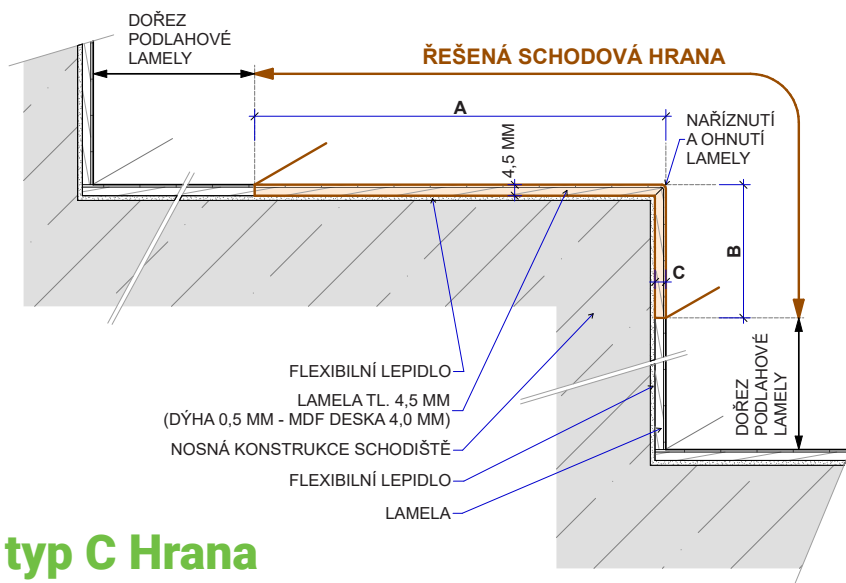

Schodová hrana Floorify typ C

Řešení pro Vaše schody

Schodové hrany Floorify se standardně vyrábí jako typ C bez předsazeného nosu pro rovný obklad schodiště. Pro boční zališťování viditelné hrany schodu doporučujeme vhodně zvolenou hranu ABS. Svislý ohyb se provádí u obou řad BOARDS standardně na výšku 5 cm. Svislý ohyb u řady TILES (600 x 900 mm) se provádí na výšku 20 cm, takže celý schodový stupeň včetně podstupnice u rovného schodu je možné provést z jedné schodové hrany. Schodovou hranu TILES vzhledem k délce 900 mm bude nutné zpravidla objednávat v napojeném provedení ze dvou lamel buďto zakrácenou podle požadavku, nebo v celé dvojitě délce.

Typ C

TYP C FLOORIFY

Schodová hrana Floorify typ C Hrana s integrovanými bočními hranami

V letošním roce přicházíme s novou generací schodových hran Floorify typ C s integrovanými bočními hranami výšky 37 mm; posouváme tak vzhled a kvalitu výsledného schodiště na zcela jinou úroveň. Také realizace takových polootevřených, nebo zcela otevřených schodišť se nyní výrazně usnadňuje. Schodové hrany jsou vyrobeny přímo z podlahových panelů v barvě dekoru podlahy. Výsledkem je elegantní, moderní schodiště s velmi čistým provedením.

Typ C Hrana – levý ohyb

Typ C Hrana – pravý ohyb

Typ C Průběžný – levý ohyb

Typ C Průběžný – pravý ohyb

Realizace:

Schodové hrany Floorify se standardně dodávají v plné délce podlahové lamely a takto jsou naceněny v základním ceníku. Na přání je možné je vyrobit napojené do větší délky – vždy je nutné objednávat nadpojené už z výroby na požadovanou větší délku, nelze nadpojovat jednotlivé schodové hrany na délku na stavbě. Samozřejmě je možné objednat hrany zakrácené na jinou menší požadovanou délku.