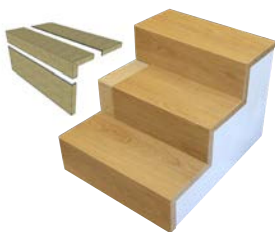

Schodová hrana Floorify typ C

Řešení pro Vaše schody

Schodové hrany Floorify se standardně vyrábí jako typ C bez předsazeného nosu pro rovný obklad schodiště. Pro boční zališťování viditelné hrany schodu doporučujeme vhodně zvolenou hranu ABS. Svislý ohyb se provádí u obou řad BOARDS standardně na výšku 5 cm. Svislý ohyb u řady TILES (600 x 900 mm) se provádí na výšku 20 cm, takže celý schodový stupeň včetně podstupnice u rovného schodu je možné provést z jedné schodové hrany. Schodovou hranu TILES vzhledem k délce 900 mm bude nutné zpravidla objednávat v napojeném provedení ze dvou lamel buďto zakrácenou podle požadavku, nebo v celé dvojitě délce.

Typ C

TYP C FLOORIFY

Schodová hrana Floorify typ C Hrana s integrovanými bočními hranami

V letošním roce přicházíme s novou generací schodových hran Floorify typ C s integrovanými bočními hranami výšky 37 mm; posouváme tak vzhled a kvalitu výsledného schodiště na zcela jinou úroveň. Také realizace takových polootevřených, nebo zcela otevřených schodišť se nyní výrazně usnadňuje. Schodové hrany jsou vyrobeny přímo z podlahových panelů v barvě dekoru podlahy. Výsledkem je elegantní, moderní schodiště s velmi čistým provedením.

Typ C Hrana – levý ohyb

Typ C Hrana – pravý ohyb

Typ C Průběžný – levý ohyb

Typ C Průběžný – pravý ohyb

Realizace:

Schodové hrany Floorify se standardně dodávají v plné délce podlahové lamely a takto jsou naceněny v základním ceníku. Na přání je možné je vyrobit napojené do větší délky – vždy je nutné objednávat nadpojené už z výroby na požadovanou větší délku, nelze nadpojovat jednotlivé schodové hrany na délku na stavbě. Samozřejmě je možné objednat hrany zakrácené na jinou menší požadovanou délku.