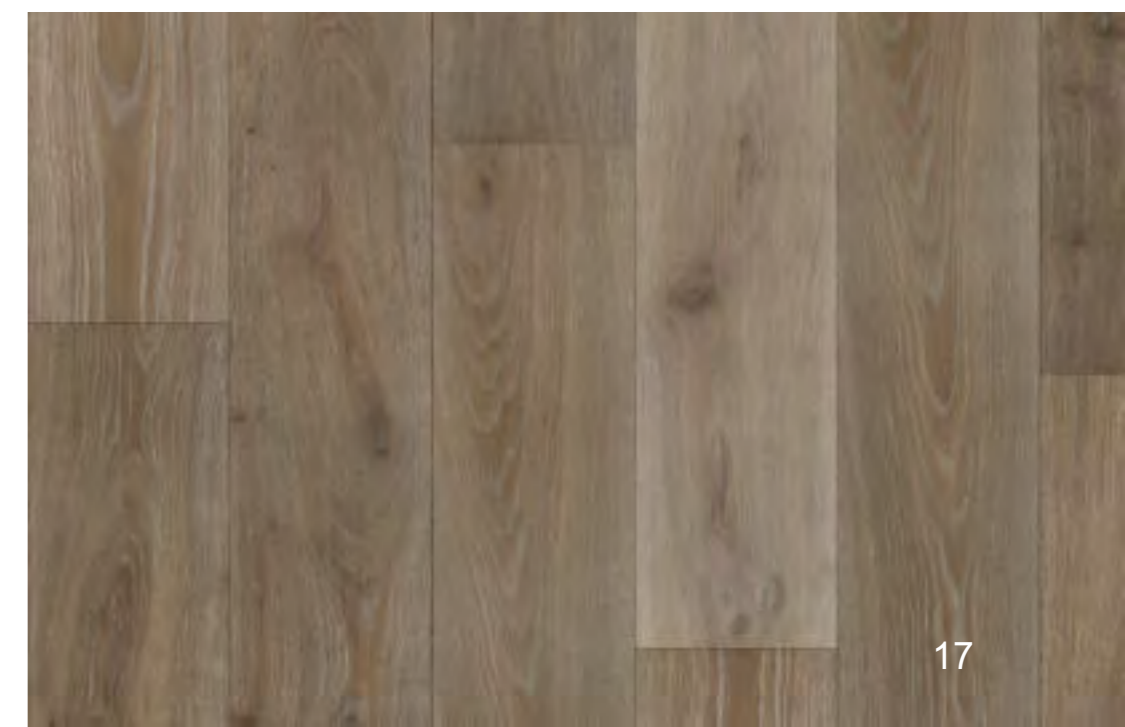

DUB FORTIS

Vďaka dymeniu a kombinácii s bielym olejom má podlaha Dub Fortis výrazný rustikálny charakter so sivým nádychom. Dymenie zvýrazňuje kresbu a farebné rozdiely medzi jednotlivými doskami. Ak sa chcete tešiť zo sviežej podlahy s výraznou štruktúrou, Dub Fortis je tou správnou voľbou.