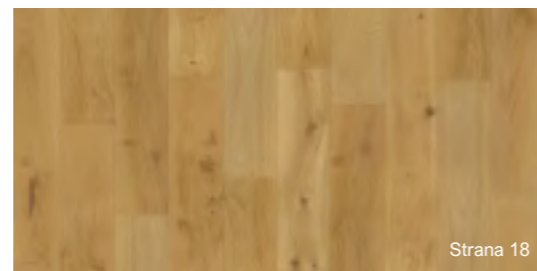

PREHL'AD PRODUKTOV

Dub Valor

TECHNICKÉ ÚDAJE

	DUB CLARA, DUB FORTIS, DUB GENT, DUB NATIVE, DUB VALOR	DUB PREMIUM	DUB COUNTRY	DUB NAKED	DUB FUSION
Podlaha					
Hrúbka (mm)	14	11	14	14	10
Šírka (mm)	190	145	198	200	198
Dĺžka (mm)	1520	1200	2180	1980	2180
Hrúbka nášľapu (mm)	3,0	2,0	3,2	3,2	0,6
Vrchná vrstva	Dub európsky	Dub európsky	Dub európsky	Dub európsky	Dub európsky
Stredná vrstva	smreková laťovka	iHDF E1	iHDF E1	iHDF E1	iHDF E1
Spodná vrstva	smreková dyha	smreková dyha	smreková dyha	smreková dyha	smreková dyha
Typ spoja	pero-drážka	Vällinge 2G/Intaclick	Vällinge 2G/Intaclick	pero-drážka	Vällinge 2G/Intaclick
Skosené hrany	2V	4V	2V	4V	4V
Vzor	1-lamela	1-lamela	1-lamela	1-lamela	1-lamela
Balenie (m²)	1,7328	1,740	3,021	2,772	2,590
Triedenie	mix	AB (kľudné)	ABC (veľmi živé)	B (živé)	A (čisté)
Farba	podľa prevedenia	prírodná	prírodná	biela / bielená	prírodná
Úprava	tvrdý voskový olej Osmo	ultra matný lak	ultra matný lak	ultra matný lak	ultra matný lak
Typ opracovania	hlboko kefovaná	jemne kefovaná	jemne kefovaná	jemne kefovaná	jemne kefovaná
Podlahové kúrenie	áno *	áno *	áno *	áno *	áno *
*	* Vhodné pre všetky štandardné vykurovacie systémy zabudované v cementových podlahách (poteroch alebo nivelizačných stierkach). Obmedzené použitie s vykurovacími fóliami a alternatívami. Maximálna kontaktná teplota ≤ 27 °C.				
Tepelný odpor (m² K/W)	0,134	0,069	0,083	0,083	0,069
Spôsob inštalácie	celoplošným lepením	plávajúco	plávajúco	celoplošným lepením	plávajúco
Pôvod	EÚ	EÚ	EÚ	EÚ	EÚ
Soklová lišta vo farbe podlahy	16 x 38 x 2400mm (MDF nosič + dyha)	15 x 40 x 2500mm (smrekový nosič + dyha)