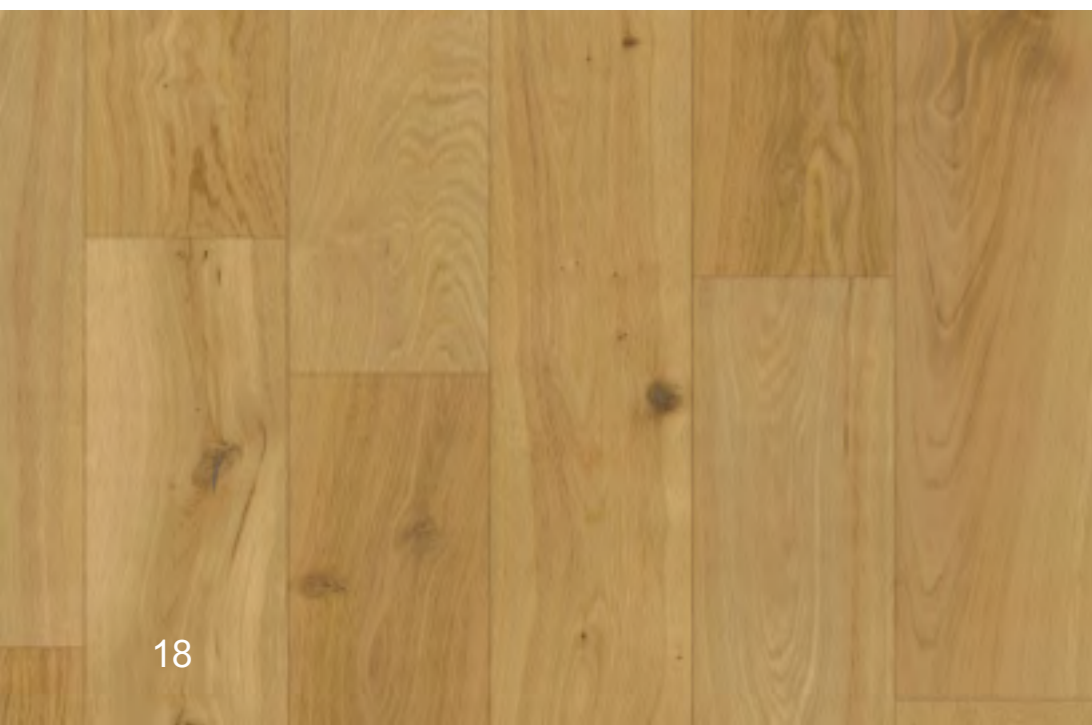

DUB VALOR

Teplé tóny, prírodný rustikálny vzhľad s množstvom hrčiek a jemne brúsený povrch - to je podlaha Dub Valor. Ak hľadáte podlahu, ktorá svojím hladkým olejovaným povrchom ulahodí vašej pokožke na nohách, dorazili ste do cieľa.