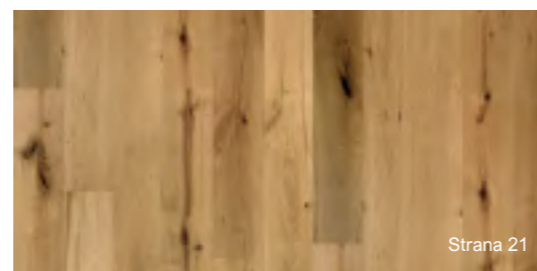

Dub Country