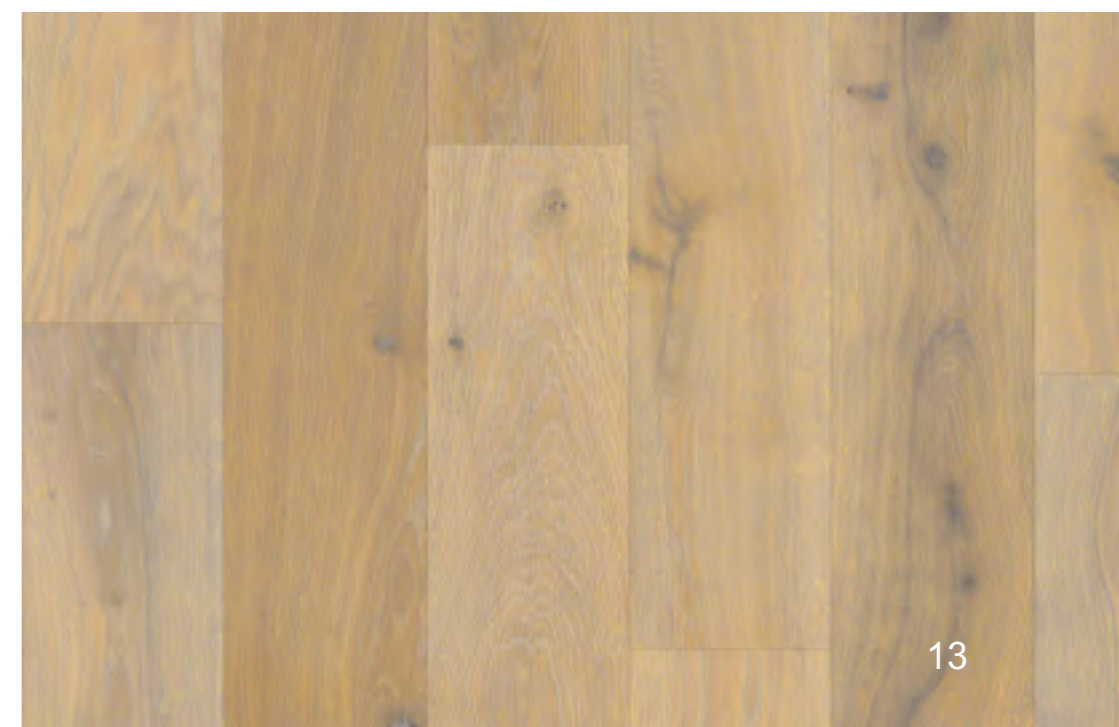

DUB CLARA

Bielené tóny pôsobia ukludňujúco a v kombinácii s vhodne zladeným nábytkom rozžiaria celý interiér.

Rustikálna podlaha obsahuje hrče s tmavo sivým tmelom, ktoré vďaka bielému pigmentu dodávajú decentný žiariaci vzhľad s nezameniteľnou atmosférou.