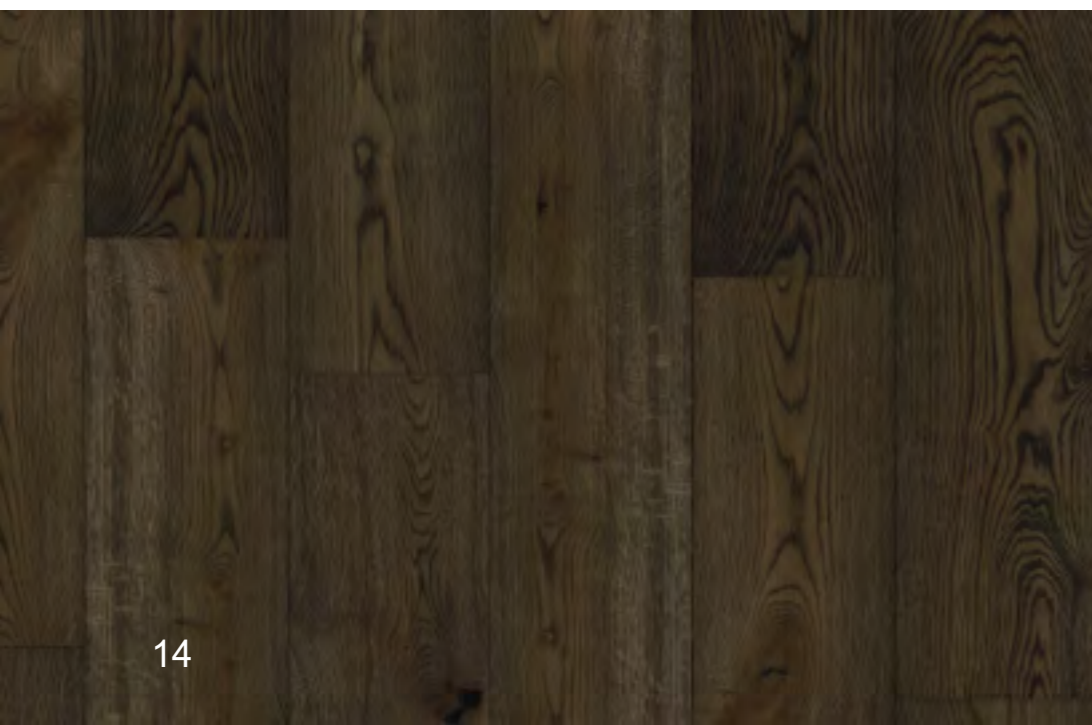

DUB GENT

Ak patríte medzi odvážne a silné osobnosti, ktorí majú radi tmavšie tóny, zdanlivo chladný vzhľad podlahy Dub Gent Vás prekvapí svojim pozitívnym a hrejivým nábojom. Rustikálna a pritom moderná štruktúra s množstvom tmelených hrčiek a výrazným kefovaným povrchom bude príjemným oživením Vášho domova.