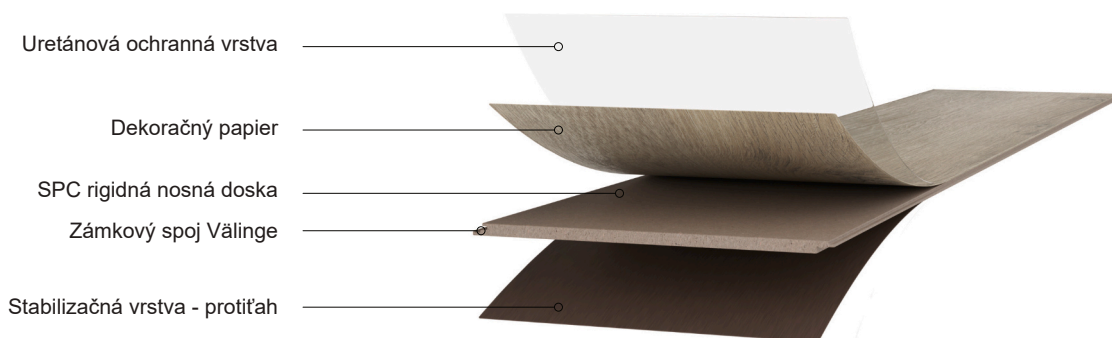

MOONWALK XL /s integrovanou penovou podložkou/

Kód produktu	Názov dekoru	Odporúčaná lišta (Profil 20 PK)	MOC bez DPH/m²	MOC s DPH/m²
EV-CC-55X-2424-4V-05SK-012	Lunar /štvorec/	200013-2380-00324	33,00	39,60
EV-CC-55X-2424-4V-05SK-013	Crater /štvorec/	200013-2380-00324		
EV-CC-55X-1836-4V-05SK-015	Apollo /obdĺžnik/	200013-2380-00324		

Hrúbka celková (mm)	7,0 (nášľap 0,55mm)
Rozmer lamely (mm)	609 x 609
Počet lamiel / bal.	5
Balenie (m²)	1,85
Hmotnosť balenia (kg)	21,5
Paleta: bal. | m² | kg	40 balíkov | 74 m² | 860 kg
Tepelný odpor (EN 12 664)	0,068 (m²K)/W

Detaily produktu:

- stromček (vzor rybia kosť)
- Trieda záťaže 23 | 33
- Micro-skosená hrana po celom obvode
- Integrovaná IXPE podložka (hr. 1,0mm)
- Vhodná do vlhkých miestností | vode-odolná
- Uretánová ochranná vrstva
- Antistatický povrch
- Typ zámkového spoja: Välinge 5G
- VinylTechLab záruka*
  - 25 rokov v obytných priestoroch
  - 10 rokov v komerčných priestoroch

Technické údaje:

Hrúbka celková (mm)	7,0 (nášľap 0,55mm)
Rozmer lamely (mm)	470 x 940
Počet lamiel / bal.	4
Balenie (m²)	1,78
Hmotnosť balenia (kg)	20,5
Paleta: bal. | m² | kg	42 balíkov | 74,76 m² | 861 kg
Tepelný odpor (EN 12 664)	0,068 (m²K)/W