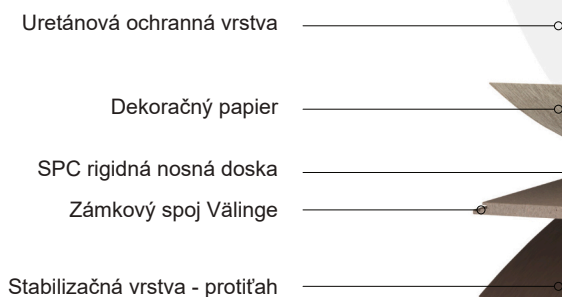

WOODLANDS /s integrovanou penovou podložkou/

Kód produktu	Názov dekoru	Odporúčaná lišta (Profil 20 PK)	MOC bez DPH/m²	MOC s DPH/m²
EV-CC-55X-0972-4V-05EIR-025	Ivory	200013-2380-06998	32,50	39,00
EV-CC-55X-0972-4V-05EIR-026	Almond	200013-2380-07456		
EV-CC-55X-0972-4V-05EIR-027	Madeira	200013-2380-07399		
EV-CC-55X-0972-4V-05EIR-028	Sienna	200013-2380-06983		
EV-CC-55X-0972-4V-05EIR-029	Copper	200013-2380-07399		
EV-CC-55X-0972-4V-05EIR-030	Russet	200013-2380-06389		

Detaily produktu:

- 1-lamela (palubový vzor)
- Trieda záťaže 23 I 33
- Micro-skosená hrana po celom obvode
- Integrovaná IXPE podložka (hr. 1,0mm)
- Vhodná do vlhkých miestností | vode-odolná
- Uretánová ochranná vrstva
- Antistatický povrch
- Typ zámkového spoja: Välinge 2G
- VinylTechLab záruka*
  25 rokov v obytných priestoroch
  10 rokov v komerčných priestoroch

Technické údaje:

Hrúbka celková (mm)	7,0 (nášľap 0,55mm)
Rozmer lamely (mm)	1828 x 228
Počet lamiel / bal.	5
Balenie (m²)	2,08
Hmotnosť balenia (kg)	21,0
Paleta: bal. | m² | kg	56 balíkov | 116,5 m² | 1.176 kg
Teplný odpor (EN 12 664)	0,068 (m²K)/W