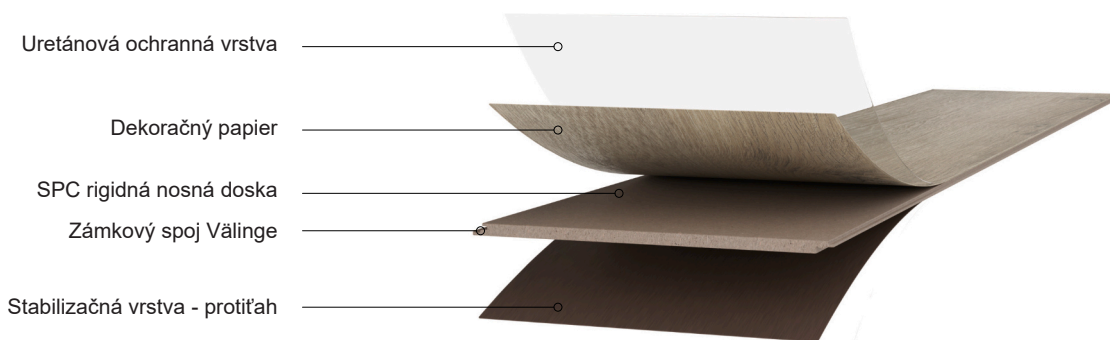

ROYAL CASTLE /s integrovanou penovou podložkou/

Kód produktu	Názov dekoru	Odporúčaná lišta (Profil 20 PK)	MOC bez DPH/m²	MOC s DPH/m²
EV-CC-50X-0525-4V-05EIR-051	Balmoral	200013-2380-07456	36,58	43,90
EV-CC-50X-0525-4V-05EIR-056	Bran	200013-2380-07392		
EV-CC-50X-0525-4V-05EIR-061	Ducale	200013-2380-07122		
EV-CC-50X-0525-4V-05EIR-064	Dover	200013-2380-07397		
EV-CC-50X-0525-4V-05EIR-025	Glamis	200013-2380-06998		
EV-CC-50X-0525-4V-05EIR-026	Pena	200013-2380-07456		
EV-CC-50X-0525-4V-05EIR-028	Rochester	200013-2380-06983		

Detaily produktu:

- stromček (vzor rybia kosť)
- Trieda záťaže 23 I 33
- Micro-skosená hrana po celom obvode
- Integrovaná IXPE podložka (hr. 1,0mm)
- Vhodná do vlhkých miestností | vode-odolná
- Uretánová ochranná vrstva
- Antistatický povrch
- Typ zámkového spoja: Välinge 5Gi
- VinylTechLab záruka*
  - 25 rokov v obytných priestoroch
  - 10 rokov v komerčných priestoroch

Technické údaje:

Hrúbka celková (mm)	6,0 (nášľap 0,55mm)
Rozmer lamely (mm)	625 x 125
Počet lamiel / bal.	16
Balenie (m²)	1,25
Hmotnosť balenia (kg)	8,74
Paleta: bal. | m² | kg	80 balíkov | 100 m² | 699,2 kg
Teplný odpor (EN 12 664)	0,068 (m²K)/W