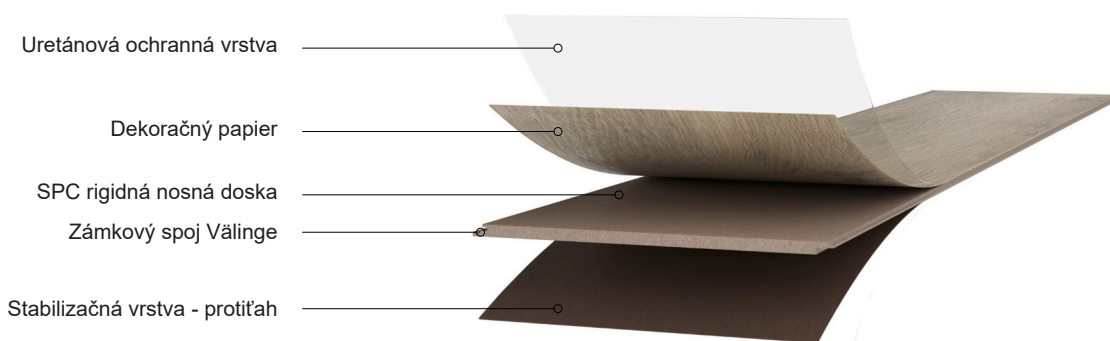

MOONWALK XL /s integrovanou penovou podložkou/

Kód produktu	Názov dekoru	Odporúčaná lišta (Profil 20 PK)	MOC bez DPH/m²	MOC s DPH/m²
EV-CC-55X-2424-4V-05SK-012	Lunar /štvorec/	200013-2380-00324	42,25	50,70
EV-CC-55X-2424-4V-05SK-013	Crater /štvorec/	200013-2380-00324		
EV-CC-55X-1836-4V-05SK-015	Apollo /obdĺžnik/	200013-2380-00324		

Hrúbka celková (mm)	7,0 (nášľap 0,55mm)
Rozmer lamely (mm)	609 x 609
Počet lamiel / bal.	5
Balenie (m²)	1,85
Hmotnosť balenia (kg)	21,5
Paleta: bal. | m² | kg	40 balíkov | 74 m² | 860 kg
Tepelný odpor (EN 12 664)	0,068 (m²K)/W

Detaily produktu:

- stromček (vzor rybia kosť)
- Trieda záťaže 23 | 33
- Micro-skosená hrana po celom obvode
- Integrovaná IXPE podložka (hr. 1,0mm)
- Vhodná do vlhkých miestností | vode-odolná
- Uretánová ochranná vrstva
- Antistatický povrch
- Typ zámkového spoja: Välinge 5G
- VinylTechLab záruka*
  - 25 rokov v obytných priestoroch
  - 10 rokov v komerčných priestoroch

Technické údaje:

Hrúbka celková (mm)	7,0 (nášľap 0,55mm)
Rozmer lamely (mm)	470 x 940
Počet lamiel / bal.	4
Balenie (m²)	1,78
Hmotnosť balenia (kg)	20,5
Paleta: bal. | m² | kg	42 balíkov | 74,76 m² | 861 kg
Tepelný odpor (EN 12 664)	0,068 (m²K)/W