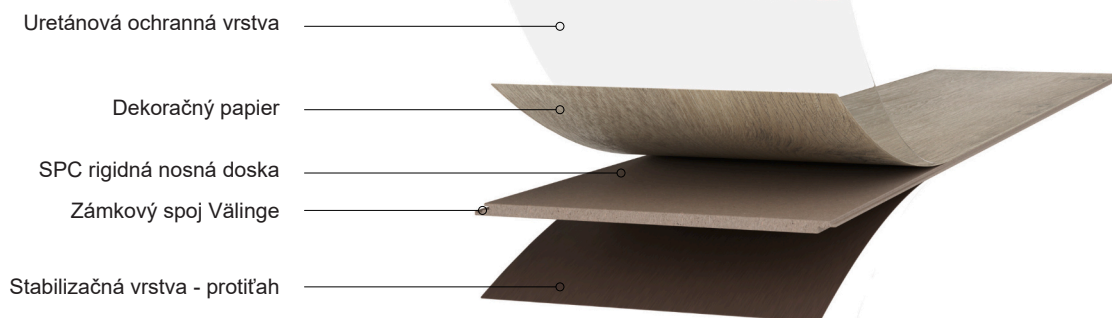

WOODLANDS /s integrovanou penovou podložkou/

Kód produktu	Názov dekoru	Odporúčaná lišta (Profil 20 PK)	MOC bez DPH/m²	MOC s DPH/m²
EV-CC-55X-0972-4V-05EIR-025	Ivory	200013-2380-06998	39,17	47,00
EV-CC-55X-0972-4V-05EIR-026	Almond	200013-2380-07456		
EV-CC-55X-0972-4V-05EIR-027	Madeira	200013-2380-07399		
EV-CC-55X-0972-4V-05EIR-028	Sienna	200013-2380-06983		
EV-CC-55X-0972-4V-05EIR-029	Copper	200013-2380-07399		
EV-CC-55X-0972-4V-05EIR-030	Russet	200013-2380-06389		

Detaily produktu:

- 1-lamela (palubový vzor)
- Trieda záťaže 23 I 33
- Micro-skosená hrana po celom obvode
- Integrovaná IXPE podložka (hr. 1,0mm)
- Vhodná do vlhkých miestností | vode-odolná
- Uretánová ochranná vrstva
- Antistatický povrch
- Typ zámkového spoja: Välinge 2G
- VinylTechLab záruka*
  - 25 rokov v obytných priestoroch
  - 10 rokov v komerčných priestoroch

Technické údaje:

Hrúbka celková (mm)	7,0 (nášľap 0,55mm)
Rozmer lamely (mm)	1828 x 228
Počet lamiel / bal.	5
Balenie (m²)	2,08
Hmotnosť balenia (kg)	21,0
Paleta: bal. | m² | kg	56 balíkov | 116,5 m² | 1.176 kg
Teplný odpor (EN 12 664)	0,068 (m²K)/W